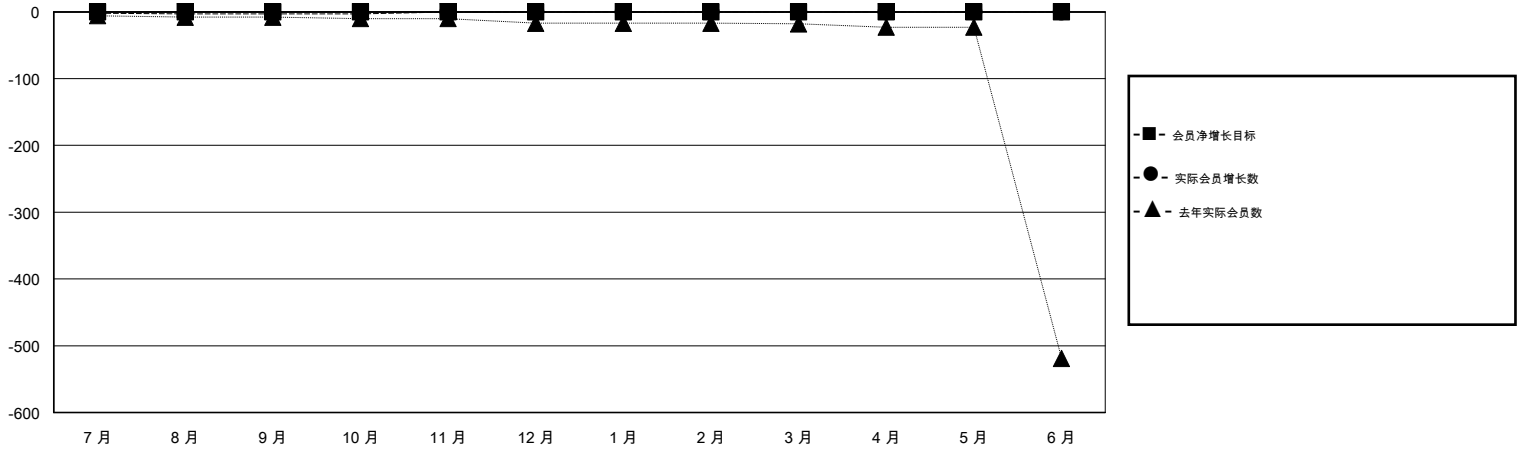

MONTHLY MEMBERSHIP PROGRESS REPORT

District 387

Results as of: 10/31/2019

GMT:

地点 CHINA

GMT宪章区

分会				位会员@每位须缴			
成果 2019-2020				成果 2019-2020			
季	新分会目标	新会	会员流失的分会	季	会员净增长目标	实际会员增长数	实际退会会员 (包括转会)
7月/8月/9月	0	0	7	7月/8月/9月	0	8	8
10月/11月/12月	0	0	0	10月/11月/12月	0	0	0
1月/2月/3月	0	0	0	1月/2月/3月	0	0	0
4月/5月/6月	0	0	0	4月/5月/6月	0	0	0

目标与实际新会累积

目标和实际会员累积

已取消的分会: 7	4 CLUBS OF 83 增添1位或以上的新会员	性别分布 男 860 (63.42%) 女 496 (36.58%)
放弃的会员 过世 0 分会已取消 0 其他 8 总计 8	点击这里取得累计会员数据	总计家庭单位会员数 108 支付减半会费的家庭会员 55