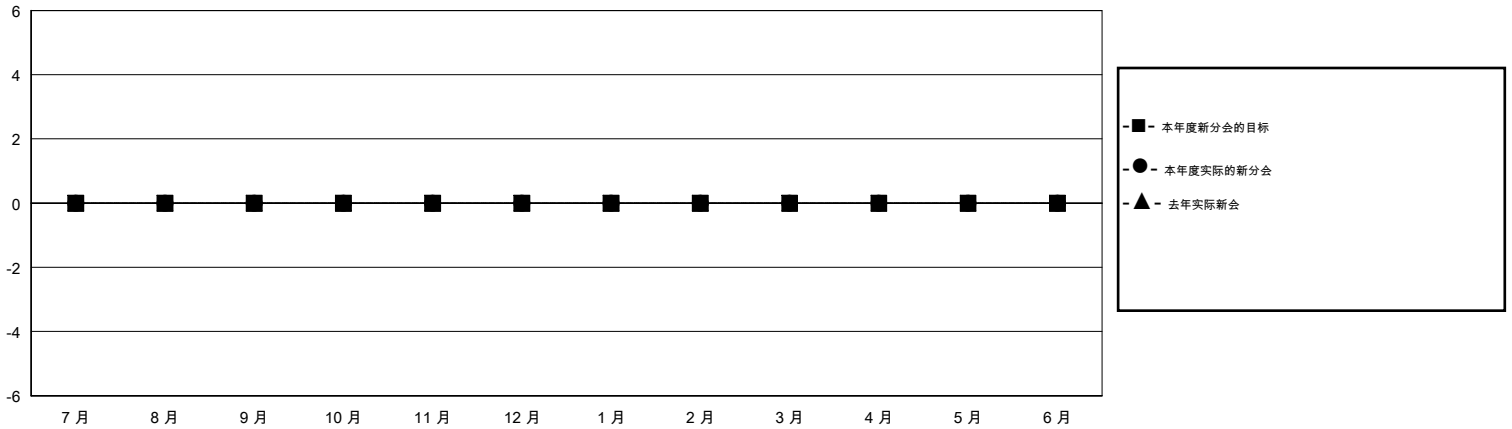

MONTHLY MEMBERSHIP PROGRESS REPORT

District 387

Results as of: 10/31/2019

GMT:

地点 CHINA

GMT宪章区

分会				位会员@每位须缴			
成果 2019-2020				成果 2019-2020			
季	新分会目标	新会	会员流失的分会	季	会员净增长目标	实际会员增长数	实际退会会员 (包括转会)
7月/8月/9月	0	0	7	7月/8月/9月	0	8	8
10月/11月/12月	0	0	0	10月/11月/12月	0	0	0
1月/2月/3月	0	0	0	1月/2月/3月	0	0	0
4月/5月/6月	0	0	0	4月/5月/6月	0	0	0

目标与实际新会累积

目标和实际会员累积

已取消的分会: 7	4 CLUBS OF 83 增添1位或以上的新会员	性别分布 男 860 (63.42%) 女 496 (36.58%)
放弃的会员 过世 0 分会已取消 0 其他 8 总计 8	点击这里取得累计会员数据	总计家庭单位会员数 108 支付减半会费的家庭会员 55